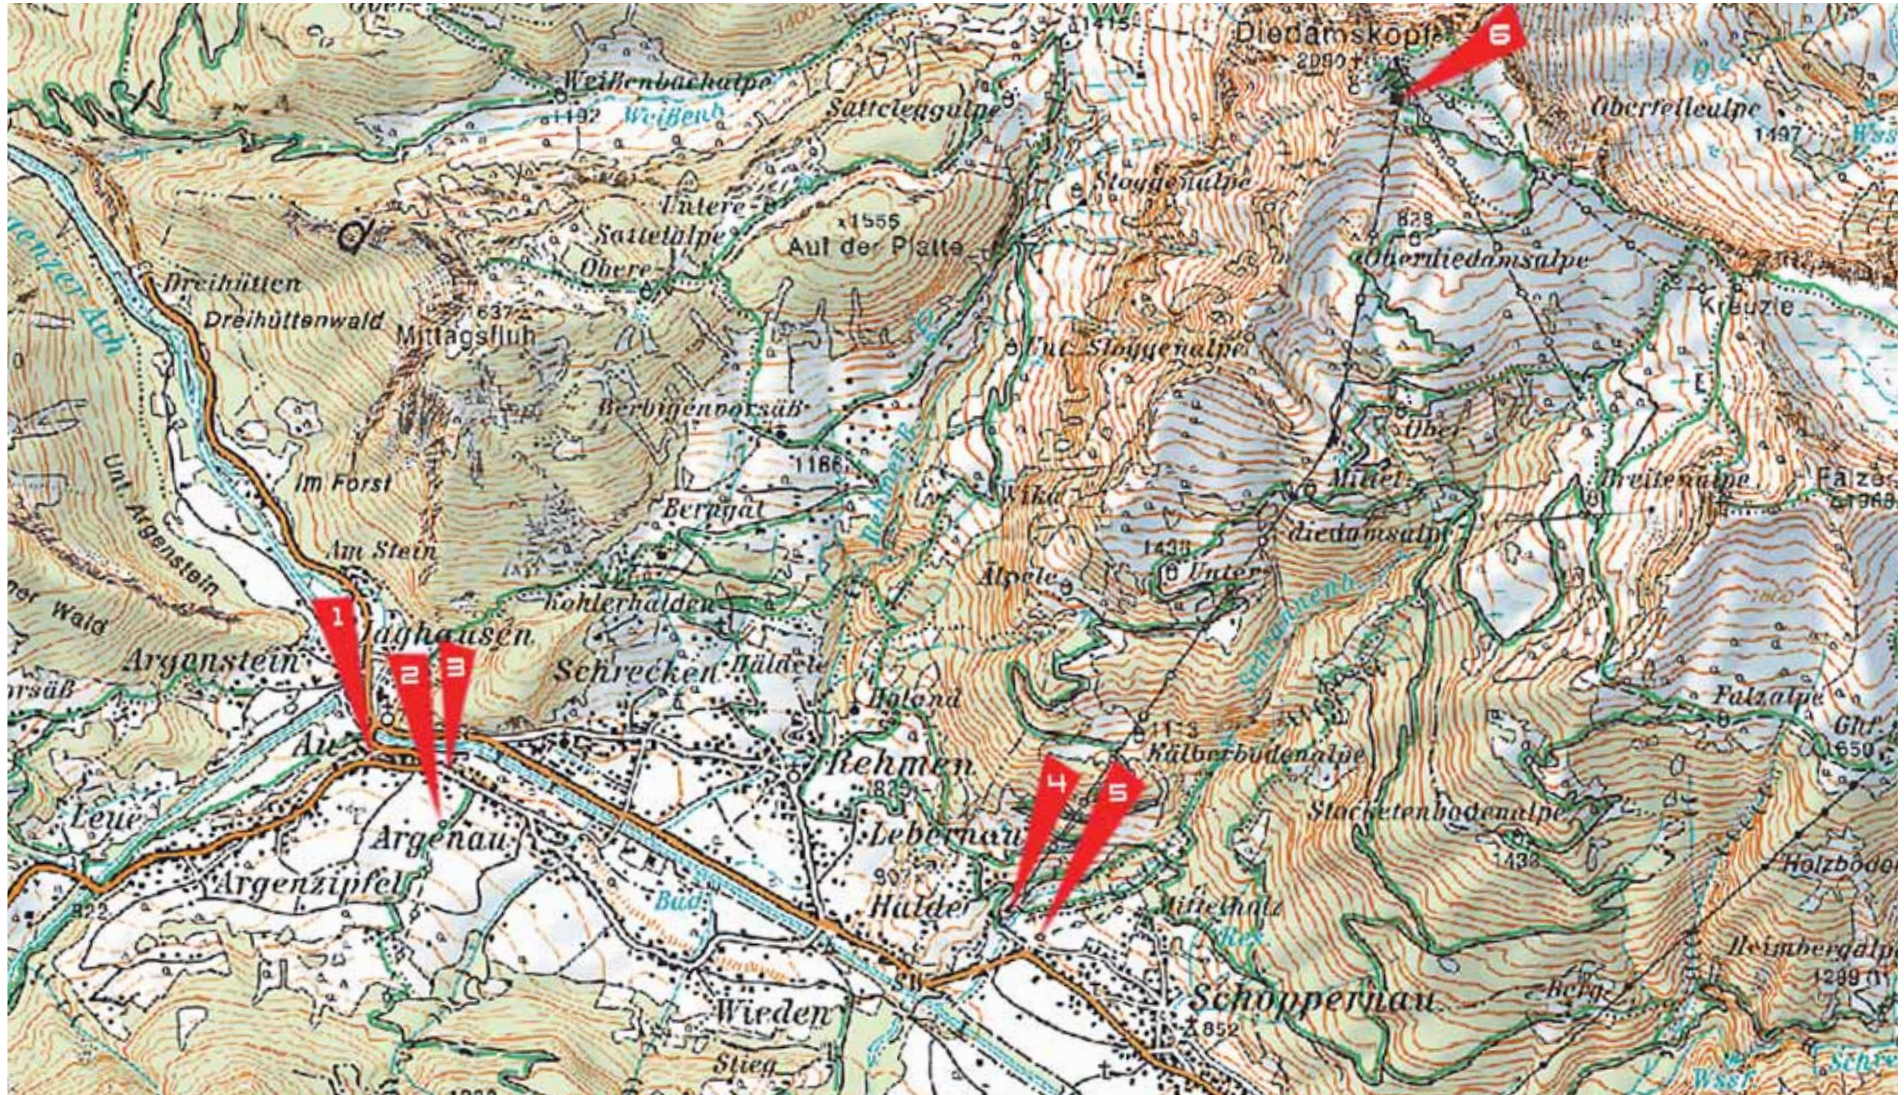

Au-Schoppernau mit umliegenden Bergen (Überblick: Maßstab: 1:50 000)

Copyright BEV – Bundesamt für Eich- und Vermessungswesen 2005

- 1 Grünholzlift – Übungsgelände für Fortgeschrittene
- 2 Bewegungsstudio 1 im Gemeindehaus Au/Postamt/Bushaltestelle Au Postamt
- 3 Talstation der Diedamskopfbahn
- 4 Ahornlift – Übungsgelände für Anfänger/innen
- 5 Bergstation der Diedamskopfbahn

Au-Schoppernau mit ski!Projekt Infrastruktur (Maßstab: 1:25 000)

Copyright BEV – Bundesamt für Eich- und Vermessungswesen 2005

- 1 Hotel Adler/Bewegungsstudio 2
- 2 Grunholzlift – Übungsgelände für Fortgeschrittene
- 3 Bewegungsstudio 1 im Gemeindehaus Au/Postamt/Bushaltestelle Au Postamt

- 4 Talstation der Diedamskopfbahn
- 5 Ahornlift – Übungsgelände für Anfänger/innen
- 6 Bergstation der Diedamskopfbahn

Au-Schoppernau mit ski!Projekt Infrastruktur (Detailansicht: Maßstab: 1:10 000)

Copyright BEV – Bundesamt für Eich- und Vermessungswesen 2005

- 1 Hotel Adler/Bewegungsstudio 2
- 2 Hotel Krone/Bushaltestelle Hotel Krone
- 3 Grunholzlift – Übungsgelände für Fortgeschrittene
- 4 Bewegungsstudio 1 im Gemeindehaus Au/Postamt/Bushaltestelle Au Postamt
- 5 Sport Gorbach/Bushaltestelle Kaufhaus Gorbach
- 6 Talstation der Diedamskopfbahn
- 7 Schneesportschule Au-Schoppernau (Skischule + Kinderland)
- 8 Ahornlift – Übungsgelände für Anfänger/innen
- 9 Gemeindeamt Schoppernau/Bushaltestelle Gemeindeamt